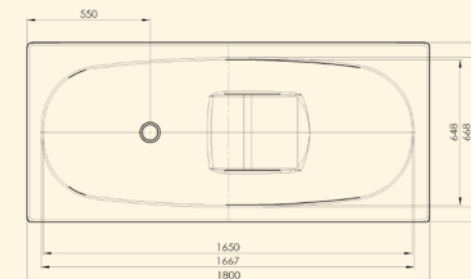

Typ	Kód	Rozměr (mm)	Objem (l)	Provedení	Cena v Kč	Cena v €
NICOLE	22678	1800x800x517	236	BÍLÁ LESK	39 900	1 506
NICOLE	77678	1800x800x517	236	TOP SOLID MAT	42 500	1 604