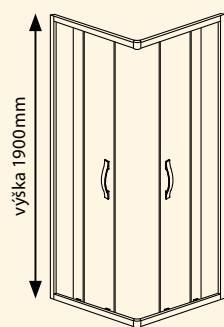

ČTVEREC - rohový vstup

- dveře dvoudílné posuvné
- horní zdvojená ložiska pro snadný a bezproblémový chod dveří
- spodní odklopný systém pro občasnou údržbu míst jinak těžko přístupných
- TOPSEAL unikátní silikonové těsnění viz strana 43
- síla skel 6 mm

UPOZORNĚNÍ! Při montáži zástěny bez vaničky je nutná příprava vyspádované podlahy tak, aby zástěna byla usazena na rovinu mimo vyspádovanou plochu. Montážní rozměry u této varianty je potřeba zmenšit o sílu rámu tzn. o 30 mm.

Výběr ze dvou skleněných výplní