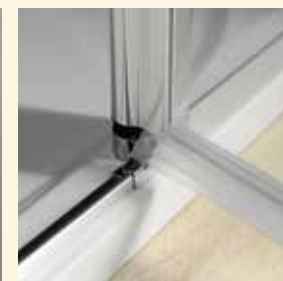

Doporučené sprchové vaničky

ANETA	SARA	IRENA	GALET
PŘÍSLUŠENSTVÍ			
závěsný držák ručiček (chrom) strana 30	1301-09	1 990	75
závěsná skleněná polička strana 30	1301-15	790	30
PŘÍPRAVKY PRO ÚDRŽBU			
PRO COMFORT – ČISTIČ	Množství (ml)	Cena v Kč	Cena v €
TOP COMFORT – OCHRANNÁ VRSTVA	500	165	6
	500	375	14