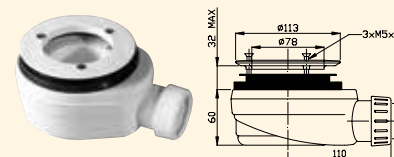

- pro vaničky jejichž součástí je ozdobná mřížka nebo kryt zakrývající vlastní tělo sifonu (vanička Irena)

Typ	Kód	průtok (l/min.)	výška sifonu	typ vaničky	Cena v Kč	Cena v €
Sifon 90 INOX	PB 90	34	83	G5, Q9	480	18
Sifon 90 EXTRA NÍZKÝ	PB90EXN	52	60	G5, Q9	590	22
Sifon 90 EXTRA NÍZKÝ	PB90EXN MINUS	52	60	IRENA	510	19