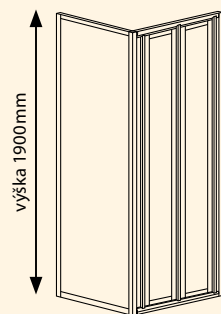

SIGMA

GELCO

ČTVEREC / OBDÉLNÍK - přímý vstup

- dveře dvoudílné zalamovací s boční stěnou
- umožněna maximální šířka vstupu
- po obvodu dveří je magnetické těsnění zaručující těsnost sprchového koutu
- těsnění je skryto do profilu, nenarušuje tedy celkový vzhled zástěny
- boční stěnu je možno umístit na pravou nebo levou stranu, v případě že pro sprchový kout máte k dispozici pouze jednu zeď, lze použít boční stěny na obě strany
- síla skel 6 mm