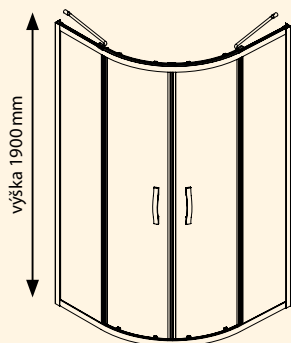

ČTVRTKRUH

- dveře dvoudílné otočné s pevnými stěnami
- leštěný profil s integrovaným zdvihovým mechanismem
- prahová lišta, magnetické a další těsnění zabraňují rozstříku vody
- magnetické těsnění je skryto v hliníkových profilech, které dodávají zástěněm luxusní vzhled
- radius 550 mm
- síla skel 6 mm