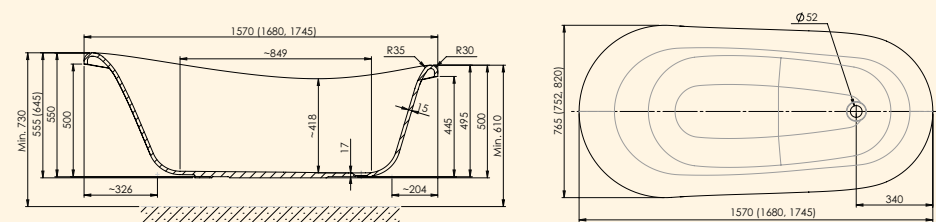

ROMANCE

Typ	Kód	Rozměr (mm)	Objem (l)	Provedení	Cena v Kč	Cena v €
ROMANCE		1570x765x555	220	BÍLÁ LESK	40 980	1 546
ROMANCE		1680x752x555	240	BÍLÁ LESK	41 700	1 574
ROMANCE		1745x820x645	250	BÍLÁ LESK	42 850	1 617

	Provedení	Cena v Kč	Cena v €
Ozdobné nohy	BÍLÁ, BRONZ, CHROM	4 450	168
Přepad	CHROM	2 590	98
Přepad	BRONZ	6 250	236

U vany ROMANCE nejsou součástí podpůrné nohy a přepad. Ozdobné nohy lze objednat v bílé barvě, chromu a bronzu.