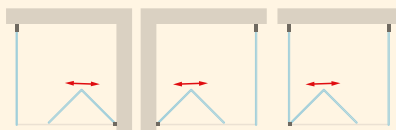

Varianty dveří + boční stěna