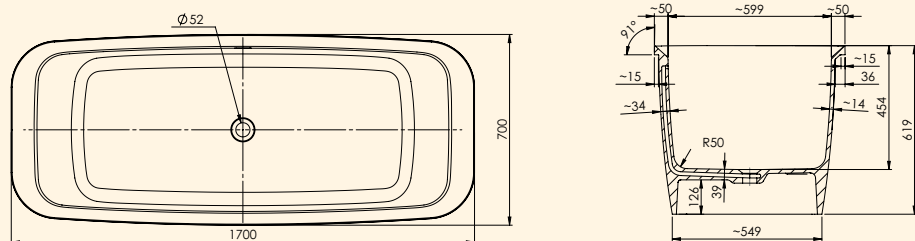

ALEXIA

Typ	Kód	Rozměr (mm)	Objem (l)	Provedení	Cena v Kč	Cena v €
ALEXIA	600082171103	1700x700x619	370	BÍLÁ LESK	66 850	2 523

Vana Alexia má integrovaný přepad ve vaně. Součástí vany je CLICK- CLAK SIFON.