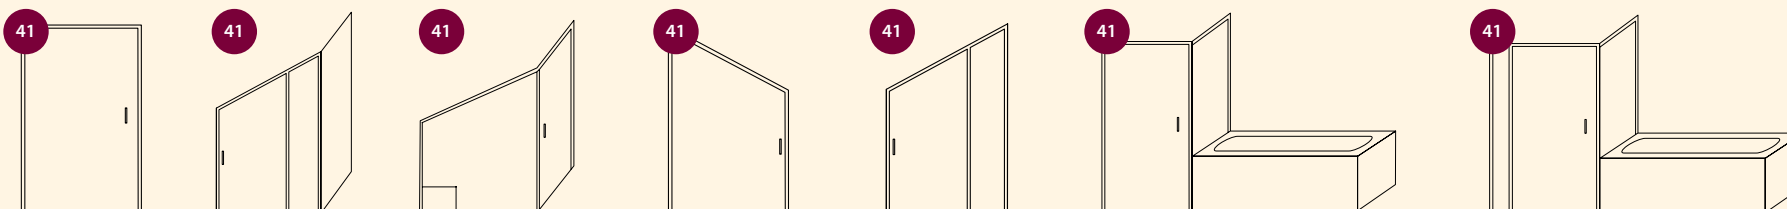

Atypické
výrobky

Řada
SIGMA