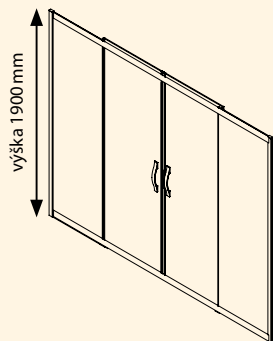

DVEŘE DO NIKY - posuvné

- dveře do niky čtyřdílné posuvné
- horní zdvojená ložiska pro snadný a bezproblémový chod dveří
- spodní odklopný systém pro občasnou údržbu míst jinak těžko přístupných
- TOPSEAL unikátní silikonové těsnění viz strana 43
- síla skel 6 mm