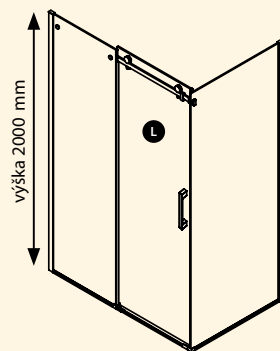

DRAGON

OBDELNÍK

- dveře jednodílné posuvné
- dveře jsou děleny na část pevnou a posuvnou
- masivní ložisková kola a spodní vodící díl zajišťují komfortní chod dveří
- prahová lišta a další těsnění zabraňující rozstříku vody
- varianta dveří s boční stěnou nemá těsnící magnetickou lištu – může docházet k průniku vody mezi dveřmi a stěnou.
- síla skel 8 mm