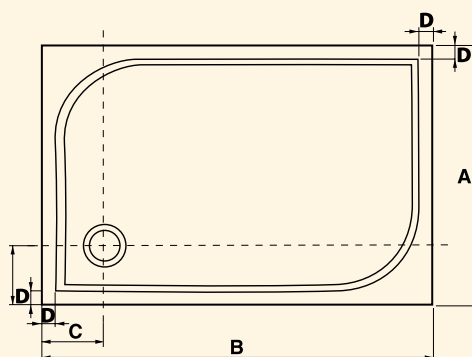

Typ	A	B	C	D
Rozměry v (mm)				
GALET 100/80	800	1000	185	45
GALET 120/80	800	1200	185	45