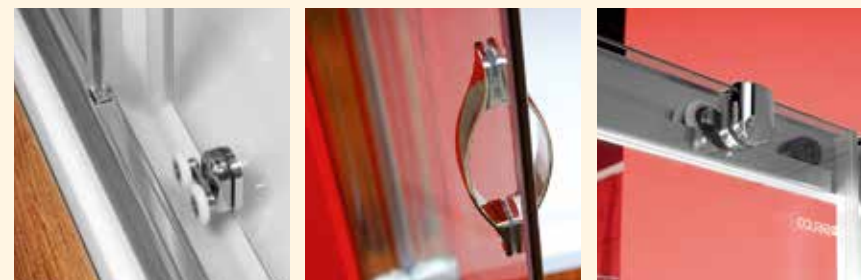

DVEŘE DO NIKY - posuvné

- dveře do niky čtyřdílné posuvné
- horní zdvojená ložiska pro snadný a bezproblémový chod dveří
- spodní odklopný systém pro občasnou údržbu míst jinak těžko přístupných
- TOPSEAL unikátní silikonové těsnění viz strana 43
- síla skel 6 mm