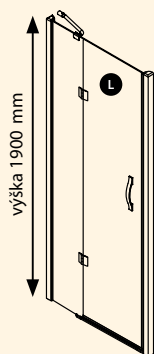

DVEŘE DO NIKY

- dveře otočné
- dveře jsou děleny na část otočnou a část pevnou
- variabilní levé či pravé provedení
- přistěnné profily nastavitelné až o 15 mm (řeší nerovnosti stěn)
- chromová vzpěra zajišťující stabilitu dveří
- prahová lišta, magnetické a další těsnění zabraňují rozstříku vody
- síla skel pevné části je 8 mm, v otočné části 6 mm
- pro rozšíření výrobku lze použít nastavovací profil o šířce 25 mm. Při použití dvou nastavovacích profilů se výrobek rozšíří až o 50 mm