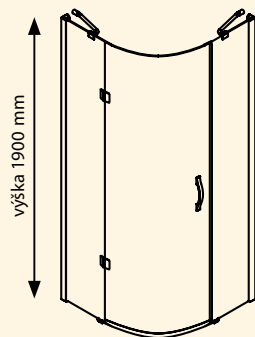

SEMI

SPRCHOVÉ KANÁLKY viz str. 71

PŘÍPRAVKY PRO ÚDRŽBU	Množství (ml)	Cena v Kč	Cena v €
PRO COMFORT – ČISTIČ	500	165	6
TOP COMFORT – OCHRANNÁ VRSTVA	500	375	14

LEGRO

GELCO

ČTVRTKRUH

- dveře jednodílné otočné s pevnými stěnami
- přístěnné profily nastavitelné až o 15 mm (řeší nerovnosti stěn)
- variabilní levé či pravé provedení
- dvě vzpěry zajišťující stabilitu koutu
- prahová lišta, magnetické a další těsnění zabraňují rozstříku vody
- radius 550 mm
- síla skel pevných částí je 8 mm, v otočných částech 6 mm