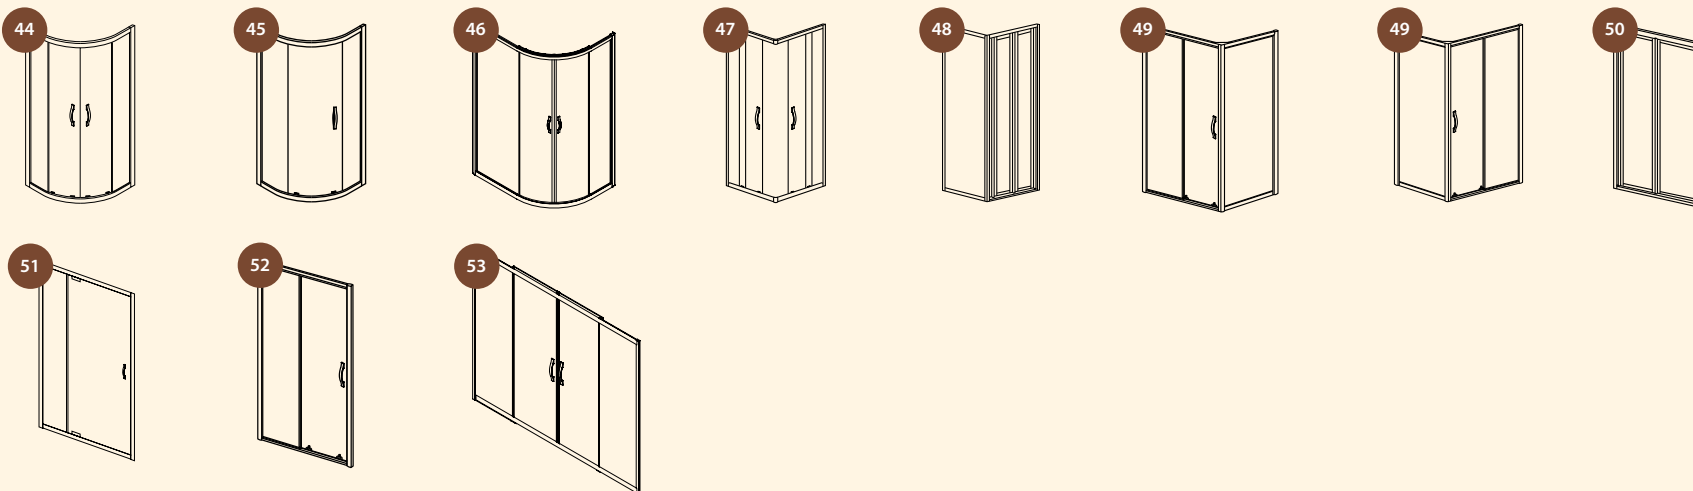

Řada
ETERNO