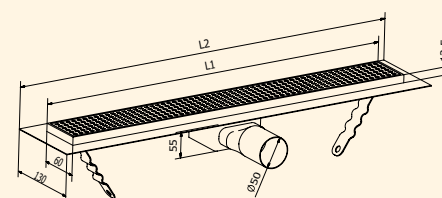

Instalační rozměry							
L1 (mm)	590	690	790	890	990	1090	1190
L2 (mm)	650	750	850	950	1050	1150	1250