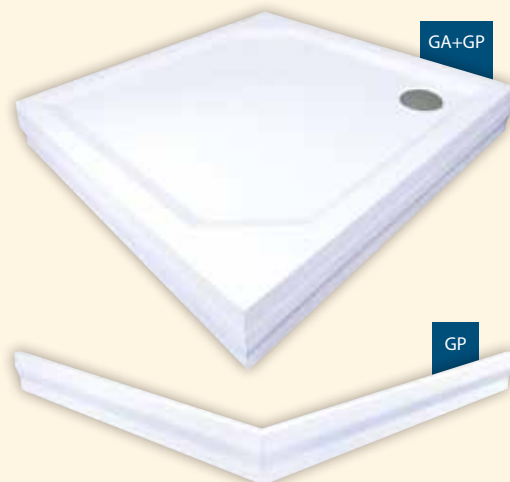

GA+GP

GP

IRENA^{G5} litý mramor

Sprchové vaničky IRENA jsou nové velkoformátové vaničky určené do velkých koupelen s nárokem na vzdušnost a prostornost. Vaničky jsou zcela nového designu. V přední části není prakticky žádná hrana.

Dno vaničky je zcela rovné a přechází plynule k delší straně, kde je sifon zakomponován do širší hrany vaničky a překryt krytem z litého mramoru.

Hladké dno