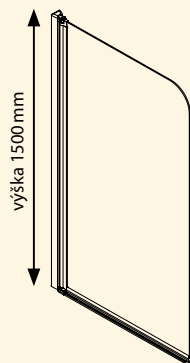

VANOVÁ ZÁSTĚNA JEDNOKŘÍDLÁ

- jednoduchá vanová zástěna
- variabilní levé či pravé provedení
- leštěné profily s integrovaným zdvihovým mechanismem
- vanovou zástěnu lze sklopit na obě strany ke stěně
- ve spodní části je těsnění, které zabraňuje rozstříku vody
- síla skel 6 mm