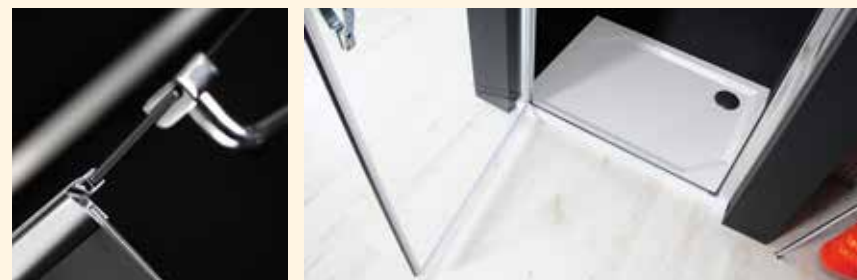

ATYPICKÉ PROVEDENÍ SPRCHOVÝCH KOUTŮ

- z řady sprchových koutů ONE vyrobíme atypické provedení na míru
- možnost přímého, nebo rohového vstupu do sprchového koutu
- výroba rovných variant sprchových koutů – čtverec, obdélník a dveře do niky
- pouze v čirém provedení
- maximální výška 2100 mm, šířka bez omezení, možnost výroby zkosených dveří či bočních stěn a různých výřezů dle potřeb zákazníka
- dodací doba výroby v rozmezí 6 - 8 týdnů
- variabilní levé či pravé provedení
- leštěný profil s integrovaným zdvihovým mechanismem
- prahová lišta, magnetické a další těsnění zabraňují rozstříku vody
- magnetické těsnění je skryto v hliníkových proflech, které dodávají zástěnám luxusní vzhled
- síla skel dveří, pevné části a bočních stěny je 6 mm

Skleněná výplň