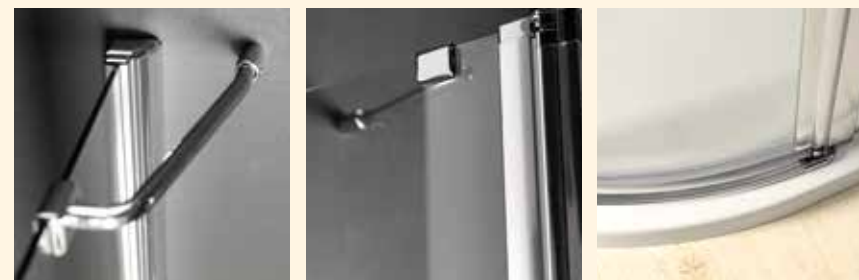

Typ	Kód	Typ skla	Montážní rozměry (v mm)	Vstup (v mm)	Cena v Kč	Cena v €
Čtvrtkruhová zástěna 80	GO5880	ČIRÉ	770-790	700	14 990	566
Čtvrtkruhová zástěna 90	GO5890	ČIRÉ	870-890	700	15 990	603