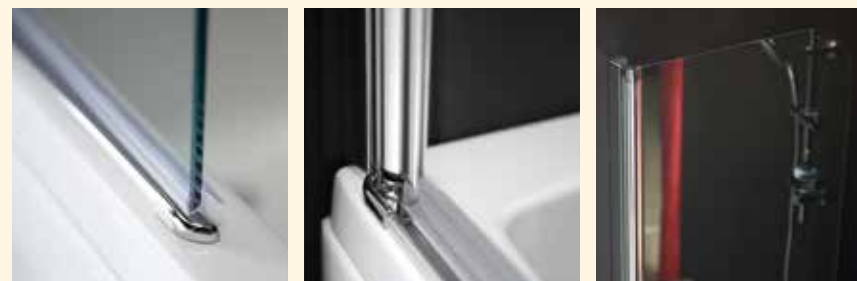

PŘÍPRAVKY PRO ÚDRŽBU	Množství (ml)	Cena v Kč	Cena v €
PRO COMFORT – ČISTIČ	500	165	6
TOP COMFORT – OCHRANNÁ VRSTVA	500	375	14