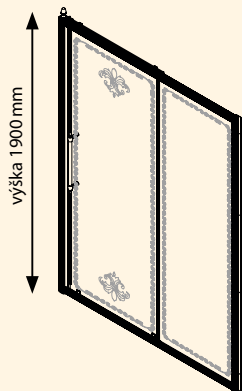

DVEŘE DO NIKY POSUVNÉ

- dveře jednodílné posuvné
- horní zdvojená ložiska pro snadný a bezproblémový chod dveří
- spodní odklopný systém pro občasnou údržbu míst jinak těžko přístupných
- elegantní leptaný vzor dodá osobitý styl vaší koupelně
- decentní zdobení profilů a použití noblesních bronzových doplňků podtrhuje retro design zástěn
- magnetické a další těsnění zabraňující rozstříku vody
- síla skel 8 mm
- výška zástěny s ozdobou na profilu je 1950 mm