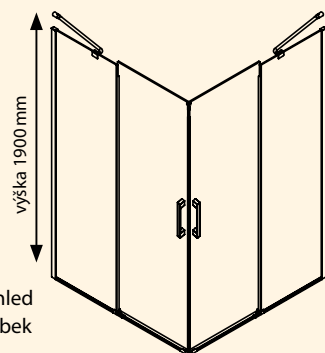

ONE

GELCO

ČTVEREC / OBDÉLNÍK - rohový vstup

- dveře dvoudílné otočné s pevnými stěnami – rohový vstup
- každá část dveří se objednává samostatně a tím se kout dá složit buď jako čtverec nebo obdélník
- leštěný profil s integrovaným zdvihovým mechanismem
- prahová lišta, magnetické a další těsnění zabraňují rozstříku vody
- síla skel 6 mm
- magnetické těsnění je skryto v hliníkových profilech, které dodávají zástěněm luxusní vzhled
- při použití dvou nastavovacích profilů se výrobek rozšíří o 25 mm na každou stranu