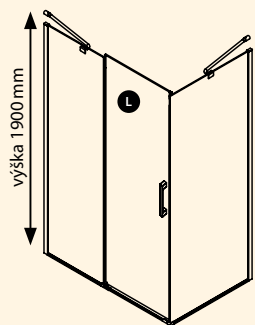

ČTVEREC / OBDÉLNÍK - přímý vstup

- dveře jednodílné otočné s pevnou částí
- leštěný profil s integrovaným zdvihovým mechanismem
- prahová lišta, magnetické a další těsnění zabraňují rozstříku vody
- magnetické těsnění je skryto v hliníkových profilech, které dodávají zástěněm luxusní vzhled
- síla všech skel je 6 mm
- při použití dvou nastavovacích profilů se výrobek rozšíří o 25 mm na každou stranu