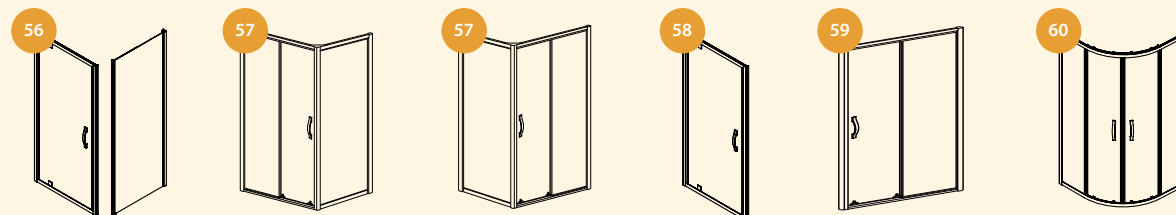

4 – označení katalogové strany