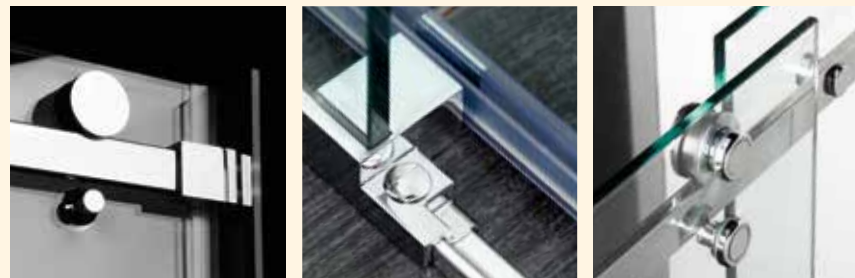

Dveře z bezpečnostního skla jsou zavěšeny na kolejnici a pohybují se na masivních ložiskových kolech, které zaručí bezvadný chod zástěn na mnoho let.

Mezi dveřmi a boční stěnou je pouze plastové těsnění.

DVEŘE DO NIKY

- dveře jednodílné posuvné
- dveře jsou děleny na část posuvnou a část pevnou
- variabilní levé či pravé otevírání
- masivní ložisková kola a spodní vodící díl zajišťují komfortní chod dveří
- prahová lišta, magnetické a další těsnění zabraňují rozstříku vody
- síla skel 8 mm

DRAGON

DVEŘE DO NIKY

- dvoudílné dveře
- dveře jsou rozděleny na dvě části pevné a dvě posuvné
- masivní ložisková kola a spodní vodící díl zajišťují komfortní chod dveří
- prahová lišta, magnetické a další těsnění zabraňující rozstříku vody
- vzpěra není součástí výrobku
- síla skel 8 mm