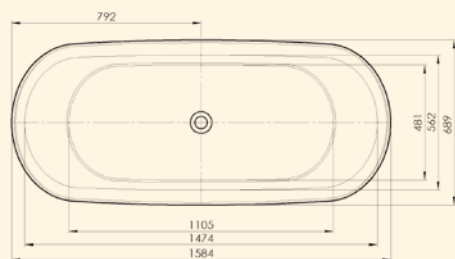

ROSALIE

NICOLE

Typ	Kód	Rozměr (mm)	Objem (l)	Provedení	Cena v Kč	Cena v €
ROSALIE	22897	1584x689x654	280	BÍLÁ LESK	41 900	1 581
ROSALIE	77897	1584x689x654	280	TOP SOLID MAT	44 890	1 694