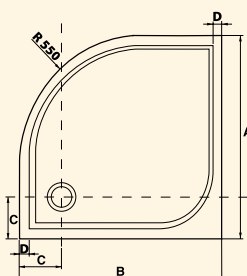

Řada sprchových vaniček

Q9

Sprchové vaničky řady Q9 pokrývají poptávku nejžádanějších tvarů a rozměrů. I přes svou atraktivní cenu jsou vyrobeny z plnohodnotného litého mramoru, který svými vlastnostmi zaručuje dlouhou a bezproblémovou životnost. Vaničky řady lze instalovat na nožičky, které však nejsou součástí vaničky a objednávají se zvlášť. K vaničkám řady Q9 lze také použít čelní panely z řady vaniček G5.

Vaničky lze instalovat pod sprchový kout třemi způsoby:

1. 1 zapaštěním do podlahy
2. 2 položením na podlahu
3. 3 podezděním a obložním

Více informací o montáži na straně 74

SEMI^{Q9} litý mramor

KARRE^{Q9} litý mramor

Typ	Kód	Rozměr (mm)	Výška (mm)	Hloubka (mm)	Sífon	Cena v Kč	Cena v €
SEMI 80	HQ558R	800×800	30	15	90	3 790	143
SEMI 90	HQ559R	900×900	30	15	90	3 990	151
Čelní panel 80	GP558	R 550	100	-	-	1 795	68
Čelní panel 90	GP559	R 550	100	-	-	1 820	69

Typ	Kód	Rozměr (mm)	Výška (mm)	Hloubka (mm)	Sífon	Cena v Kč	Cena v €
KARRE 80	HQ008	800×800	30	15	90	3 890	147
KARRE 90	HQ009	900×900	30	15	90	4 290	162
Čelní panel 80	GP008	800×800	100	-	-	1 830	69
Čelní panel 90	GP009	900×900	100	-	-	1 890	71

Typ	A	B	C	D
	Rozměry v (mm)			
SEMI 80	800	800	185	45
SEMI 90	900	900	185	45

Typ	A	B	C	D
	Rozměry v (mm)			
KARRE 80	800	800	185	45
KARRE 90	900	900	185	45

MONTÁŽNÍ NOŽIČKY

Typ	Kód	Typ vaničky	Cena v Kč	Cena v €
5 ks	Q95	HQ008,HQ009, HQ558R,HQ559R	490	18