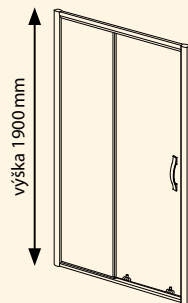

SIGMA

GELCO

DVEŘE DO NIKY - posuvné

- dveře do niky dvoudílné posuvné
- sprchové kouty SIGMA jsou variabilní, není tedy nutná specifikace pravého či levého otevírání
- na jakou stranu budete dveře otevírat si určíte až při samotné instalaci koutu
- horní zdvojená ložiska pro snadný a bezproblémový chod dveří
- spodní odklopný systém pro občasnou údržbu míst jinak těžko přístupných
- TOPSEAL unikátní silikonové těsnění viz strana 43
- síla skel 6 mm