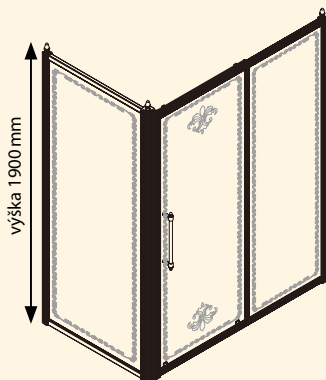

OBDÉLNÍK S BOČNÍ STĚNOU - dveře posuvné

- dveře jednodílné posuvné
- horní zdvojená ložiska pro snadný a bezproblémový chod dveří
- spodní odklopný systém pro občasnou údržbu míst jinak těžko přístupných
- elegantní leptaný vzor dodá osobitý styl vaší koupelně
- decentní zdobení profilů a použití noblesních chromových doplňků podtrhuje retro design zástěn
- magnetické a další těsnění zabraňující rozstříku vody
- síla skel 8 mm
- výška zástěny s ozdobou na profilu je 1950 mm

Skleněná výplň