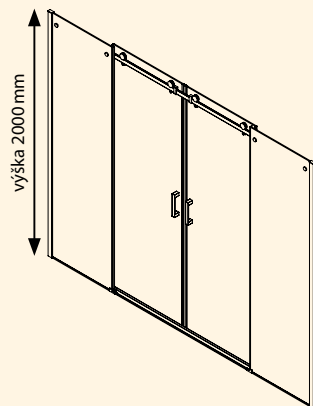

DRAGON

DVEŘE DO NIKY

- dvoudílné dveře
- dveře jsou rozděleny na dvě části pevné a dvě posuvné
- masivní ložisková kola a spodní vodící díl zajišťují komfortní chod dveří
- prahová lišta, magnetické a další těsnění zabraňující rozstříku vody
- vzpěra není součástí výrobku
- síla skel 8 mm