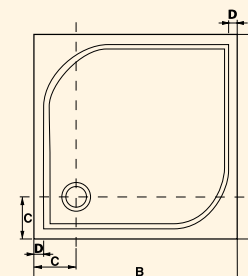

Řada sprchových vaniček

Q9

Sprchové vaničky řady Q9 pokrývají poptávku nejžádanějších tvarů a rozměrů. I přes svou atraktivní cenu jsou vyrobeny z plnohodnotného litého mramoru, který svými vlastnostmi zaručuje dlouhou a bezproblémovou životnost. Vaničky řady lze instalovat na nožičky, které však nejsou součástí vaničky a objednávají se zvlášť. K vaničkám řady Q9 lze také použít čelní panely z řady vaniček G5.

Vaničky lze instalovat pod sprchový kout třemi způsoby:

1. 1 zapaštěním do podlahy
2. 2 položením na podlahu
3. 3 podezděním a obložním

Více informací o montáži na straně 74

SEMI^{Q9} litý mramor

KARRE^{Q9} litý mramor

Typ	Kód	Rozměr (mm)	Výška (mm)	Hloubka (mm)	Sífon	Cena v Kč	Cena v €
SEMI 80	HQ558R	800×800	30	15	90	3 790	143
SEMI 90	HQ559R	900×900	30	15	90	3 990	151
Čelní panel 80	GP558	R 550	100	-	-	1 795	68
Čelní panel 90	GP559	R 550	100	-	-	1 820	69

Typ	Kód	Rozměr (mm)	Výška (mm)	Hloubka (mm)	Sífon	Cena v Kč	Cena v €
KARRE 80	HQ008	800×800	30	15	90	3 890	147
KARRE 90	HQ009	900×900	30	15	90	4 290	162
Čelní panel 80	GP008	800×800	100	-	-	1 830	69
Čelní panel 90	GP009	900×900	100	-	-	1 890	71

Typ	A	B	C	D
	Rozměry v (mm)			
SEMI 80	800	800	185	45
SEMI 90	900	900	185	45

Typ	A	B	C	D
	Rozměry v (mm)			
KARRE 80	800	800	185	45
KARRE 90	900	900	185	45

MONTÁŽNÍ NOŽIČKY

Typ	Kód	Typ vaničky	Cena v Kč	Cena v €
5 ks	Q95	HQ008,HQ009, HQ558R,HQ559R	490	18