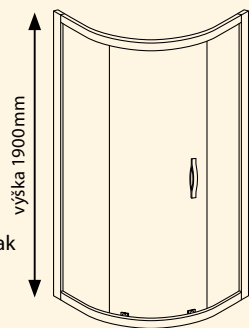

ČTVRTKRUH - jednoduché dveře

- dveře jednoduché posuvné
- sprchové kouty SIGMA jsou variabilní, není tedy nutná specifikace pravého či levého otevírání
- na jakou stranu budete dveře otevírat si určíte až při samotné instalaci koutu
- horní zdvojená ložiska pro snadný a bezproblémový chod dveří
- spodní odklopný systém pro občasnou údržbu míst jinak těžko přístupných
- TOPSEAL unikátní silikonové těsnění viz strana 43
- síla skel 6 mm