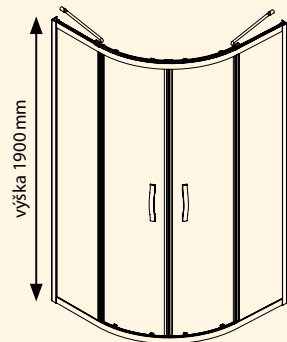

SARA

SPRCHOVÉ KANÁLKY viz str. 71

ETERNO

ČTVRTKRUH

- dveře dvoudílné posuvné
- bílé profily a bílé madlo
- horní zdvojená ložiska pro snadný a bezproblémový chod dveří
- spodní odklopný systém pro občasnou údržbu míst jinak těžko přístupných
- roštříku vody zabraňují magnetické a těsnící lišty
- z výrobního důvodu je dekor skla STRIP na vnitřní straně koutu
- síla skel 5 mm
- radius 550 mm