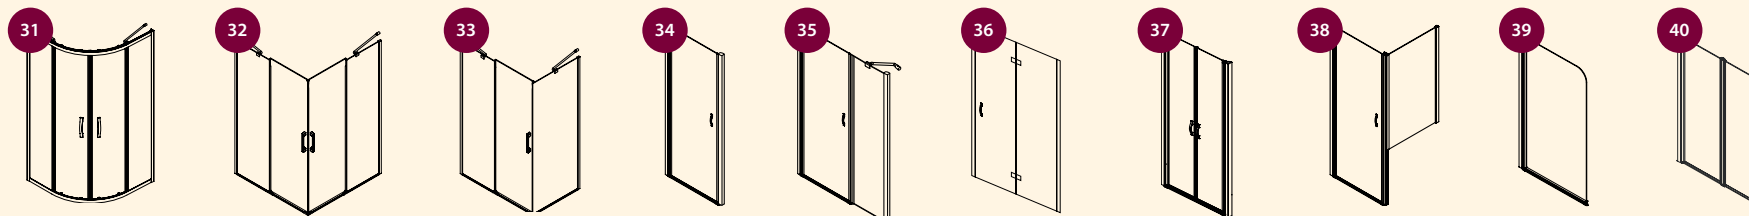

kód 55559 černá

Řada
ANTIQUÉ
BRONZ

Řada
ANTIQUÉ
CHROM

Řada
LEGRO

Řada
FONDURA

Řada
DRAGON

Přehled – sprchové kouty

Řada
ONE