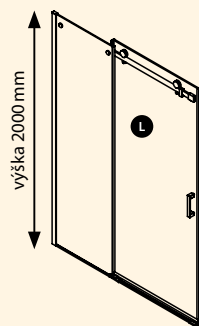

DVEŘE DO NIKY

- dveře jednodílné posuvné
- dveře jsou děleny na část posuvnou a část pevnou
- variabilní levé či pravé otevírání
- masivní ložisková kola a spodní vodící díl zajišťují komfortní chod dveří
- prahová lišta, magnetické a další těsnění zabraňují rozstříku vody
- síla skel 8 mm