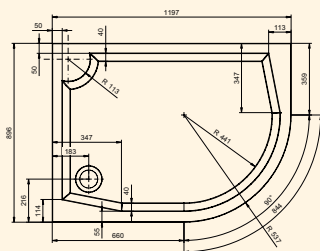

Typ	Kód	Radius (mm)	Výška (mm)	Hloubka (mm)	Cena v Kč	Cena v €
RIVA 120x90	GR1290R	R 550	40	20	7 990	302
RIVA 120x90	GR1290L	R 550	40	20	7 990	302