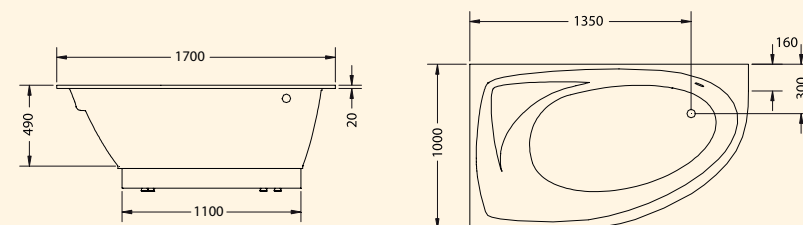

TRE GRANDE

Typ	Kód	Rozměr (mm)	Objem (l)	Provedení	Cena v Kč	Cena v €
TRE GRANDE LEVÁ	170100650L	1700x1000x650	270	BÍLÁ LESK	35 980	1 358
TRE GRANDE PRAVÁ	170100650P	1700x1000x650	270	BÍLÁ LESK	35 980	1 358

ČELNÍ PANELY

Typ	Kód	Rozměr (mm)	Výška (mm)	Cena v Kč	Cena v €
PANEL TRE GRANDE 170 MALÝ L/P	170TGML/P		100	2 390	90
PANEL TRE GRANDE 170 VELKÝ LEVÝ	170TGVL	2310x610	100	5 980	226
PANEL TRE GRANDE 170 VELKÝ PRAVÝ	170TGVP	2310x610	100	5 980	226