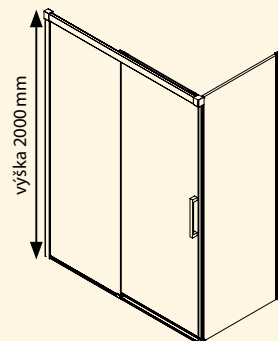

Jen na skla o max. síle 8 mm
Závěsná skleněná polička:
šířka 400 mm
cena: 790 Kč / 30 €
Závěsný držák ručníků:
rozměr: 600×760 mm
cena: 1 990 Kč / 75 €

FONDURA

OBDÉLNÍK

- jednodílné dveře posuvné s boční stěnou
- vodící lišta v sobě skrývá **SOFT CLOSE** mechanismus s dotahem
- dveře jsou děleny na část pevnou a část posuvnou
- variabilní levé či pravé provedení
- vhodné i do menších prostor (bezprostředně vedle boční stěny lze umístit další koupelnové zařízení)
- prahová lišta a další těsnění zabraňující rozstříku vody
- síla skel 8 mm