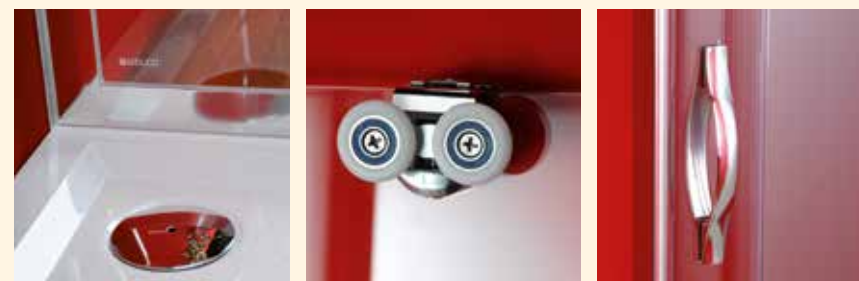

Typ	Kód	Typ skla	Montážní rozměry (v mm)	Vstup (v mm)	Cena v Kč	Cena v €
Čtvercová zástěna 80	SG3618	BRICK	785-805	440	10 450	394
Čtvercová zástěna 90	SG1929	ČIRÉ	885-905	480	10 890	411
Čtvercová zástěna 90	SG3619	BRICK	885-905	480	10 995	415