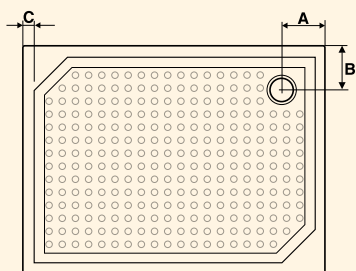

HS – vaničky s hladkým dnem

GS – vaničky s profilovaným dnem

Typ	A	B	C
	Rozměry v (mm)		
SARA 90×70	162	163	50
SARA 100×80	170	170	45
SARA 100×90	162	163	50
SARA 110×80	160	160	50
SARA 110×90	162	162	50
SARA 120×80	165	165	45
SARA 120×90	170	170	45