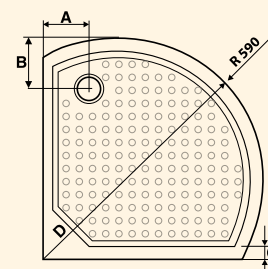

Typ	A	B	C	D
Rozměry v (mm)				
DITA 80	175	195	40	990

HERA^{G5} litý mramor

Hladké dno

novinka

Typ	Kód	Radius (mm)	Výška (mm)	Hloubka (mm)	Cena v Kč	Cena v €
HERA 90	GH559	R550	75	50	10 990	415

Součástí vaničky nejsou nožičky a vanička není uzpůsobena pro dodatečnou montáž nožiček ani čelního panelu.