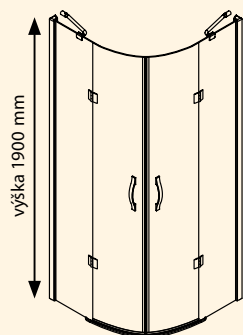

Možnost výběru ze tří modelů.

Jen na skla o max. síle 8 mm
Závěsná skleněná polička:
 šířka 400 mm
 cena: 790 Kč / 30 €
Závěsný držák ručníků:
 rozměr: 600x760 mm
 cena: 1 990 Kč / 75 €

ČTVRTKRUH

- dveře dvoudílné otočné s pevnými stěnami
- přistěnné profily nastavitelné až o 15 mm (řeší nerovnosti stěn)
- dvě vzpěry zajišťující stabilitu koutu
- prahová lišta, magnetické a další těsnění zabraňují rozstříku vody
- radius 550 mm
- síla skel pevných částí je 8 mm, v otočných částech 6 mm