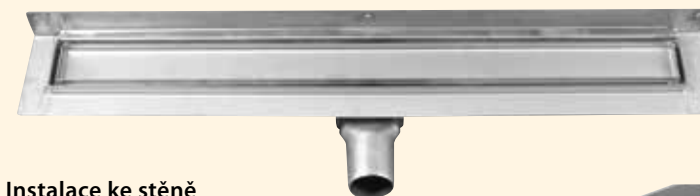

kanálek QUADRO

SPRCHOVÉ KANÁLKY

PIASTRA Nerezový odtokový kanálek s roštem, výška 55 mm

Instalace do prostoru sprchového koutu

Kód	celková délka L2 (v mm)	Cena v Kč	Cena v €
GMP82	650	5 190	196
GMP83	750	5 390	203
GMP84	850	5 590	211
GMP85	950	5 790	218
GMP86	1050	5 990	226
GMP87	1150	6 490	245
GMP88	1250	6 890	260