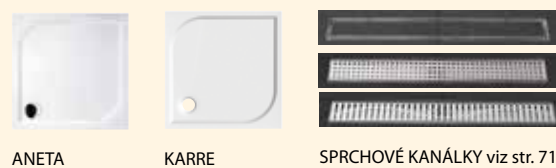

Doporučené sprchové vaničky a kanálky

PŘÍPRAVKY PRO ÚDRŽBU	Množství (ml)	Cena v Kč	Cena v €
PRO COMFORT – ČISTIČ	500	165	6
TOP COMFORT – OCHRANNÁ VRSTVA	500	375	14