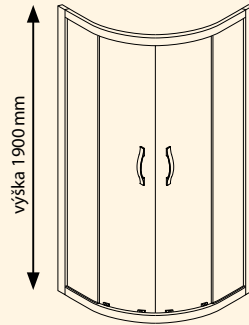

- dveře dvoudílné posuvné
- horní zdvojená ložiska pro snadný a bezproblémový chod dveří
- spodní odklopný systém pro občasnou údržbu míst jinak těžko přístupných
- TOPSEAL unikátní silikonové těsnění viz strana 43
- radius 550 mm
- síla skel 6 mm