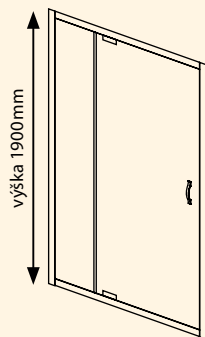

Doporučené sprchové vaničky a kanálky

PŘÍPRAVKY PRO ÚDRŽBU	Množství (ml)	Cena v Kč	Cena v €
PRO COMFORT – ČISTIČ	500	165	6
TOP COMFORT – OCHRANNÁ VRSTVA	500	375	14

DVEŘE DO NIKY - pivotové

- pivotové dveře s nastavitelnou šířkou
- důmyslný systém profilů, které se zasouvají do sebe umožňuje variabilní nastavení instalační šířky v rozsahu až 140mm. Oceníte zejména při montáži do atypické prostoru, kde se nemůžete přizpůsobit standardizovaným rozměrům
- pivotový mechanismus s dlouhou životností
- pant pivotových dveří lze posouvat
- variabilní L/P provedení
- síla skel 6 mm