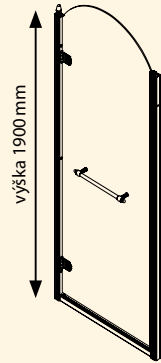

ANTIQUÉ BRONZ

DVEŘE DO NIKY

- dveře jednodílné otočné
- bronzová povrchová úprava navozuje autentickou atmosféru dávných dob a dá se dokonale sladit s bronzovými doplňky
- kvalitní zpracování každého detailu
- elegantní leptaný vzor dodá osobitý styl vaší koupelně
- decentní zdobení pantů, profilů a použití noblesních bronzových doplňků podtrhuje retro design zástěn
- prahová lišta, magnetické a další těsnění zabraňující rozstříku vody
- síla skel 8 mm
- výška zástěny s ozdobou na profilu je 1950 mm
- výška skla v oblouku dveří je 2115 mm