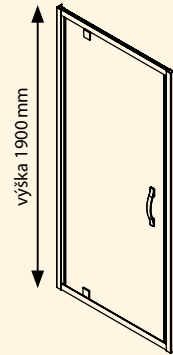

ETERNO

DVEŘE DO NIKY

- dveře otočné
- bílé profily, bílé madlo a bílý pant
- dveře tvoří pouze bezpečnostní sklo, které je uchycené v otočném pivotovém pantu (čistě elegantní řešení, což je pro údržbu ideální)
- tento model umožňuje využití maximální šířky vstupu
- variabilní levé či pravé otevírání
- dveře se otevírají ven
- síla skel 6 mm