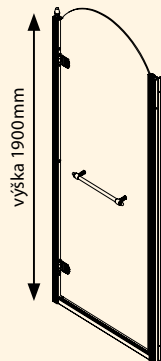

DVEŘE DO NIKY

- dveře jednodílné otočné
- chromová povrchová úprava navozuje autentickou atmosféru dávných dob a dá se dokonale sladit s chromovými doplňky
- kvalitní zpracování každého detailu
- elegantní leptaný vzor dodá osobitý styl vaší koupelně
- decentní zdobení pantů, profilů a použití noblesních chromových doplňků podtrhuje retro design zástěn
- prahová lišta, magnetické a další těsnění zabraňující rozstříku vody
- síla skel 8 mm
- výška zástěny s ozdobou na profilu je 1950 mm
- výška skla v oblouku dveří je 2115 mm