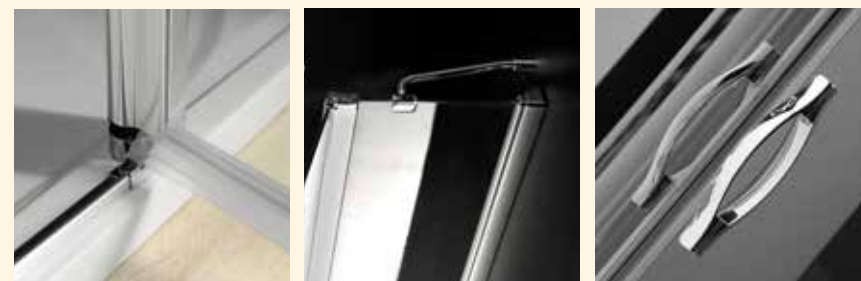

ČTVEREC / OBDÉLNÍK - přímý vstup

- dveře jednodílné otočné s pevnou částí
- leštěný profil s integrovaným zdvihovým mechanismem
- prahová lišta, magnetické a další těsnění zabraňují rozstříku vody
- magnetické těsnění je skryto v hliníkových profilech, které dodávají zástěněm luxusní vzhled
- síla všech skel je 6 mm
- při použití dvou nastavovacích profilů se výrobek rozšíří o 25 mm na každou stranu