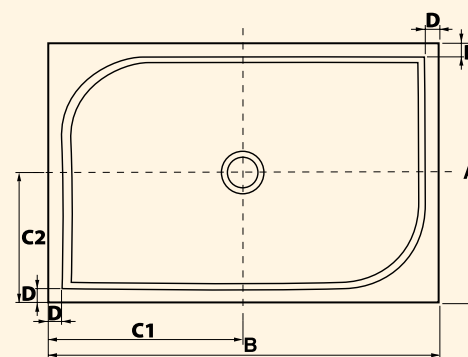

Typ	A	B	C1	C2	D
Rozměry v (mm)					
GALET 120/90	900	900	600	450	45

MONTÁŽNÍ NOŽIČKY

Typ	Kód	Typ vaničky	Cena v Kč	Cena v €
6 ks	Q96	HQ10080, HQ12080	550	21

MONTÁŽNÍ NOŽIČKY

Typ	Kód	Typ vaničky	Cena v Kč	Cena v €
8 ks	Q98	HQ12090	590	22