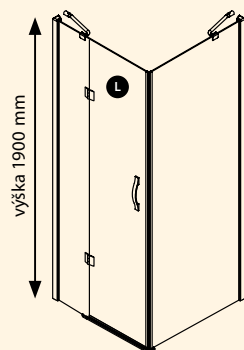

Sklenná výplň

možné rozměrové varianty:

90×80, 100×80, 100×90, 110×80,
110×90, 120×80, 120×90, 90×120,
100×120, 110×120, 120×120

UPOZORNĚNÍ! Při montáži zástěny bez vaničky je nutná příprava vyspádané podlahy tak, aby zástěna byla usazena na rovinu mimo vyspádanou plochu. Montážní rozměry u této varianty je potřeba zmenšit o sílu rámu tzn. o 50 mm.