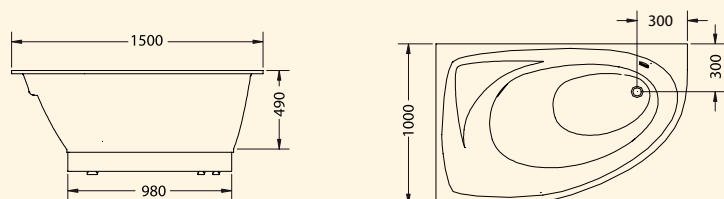

TRE

Typ	Kód	Rozměr (mm)	Objem (l)	Provedení	Cena v Kč	Cena v €
TRE LEVÁ	150100650L	1500x1000x650	240	BÍLÁ LESK	33 890	1 279
TRE PRAVÁ	150100650P	1500x1000x650	240	BÍLÁ LESK	33 890	1 279

ČELNÍ PANELY

Typ	Kód	Rozměr (mm)	Výška (mm)	Cena v Kč	Cena v €
PANEL TRE 150 MALÝ L/P	150TML/P		100	2 150	81
PANEL TRE 150 VELKÝ LEVÝ	150TVL	2200x610	100	4 990	188
PANEL TRE 150 VELKÝ PRAVÝ	150TVP	2200x610	100	4 990	188