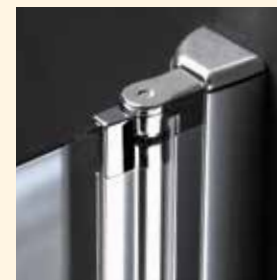

SARA

KARRE

GALET

PŘÍPRAVKY PRO ÚDRŽBU	Množství (ml)	Cena v Kč	Cena v €
PRO COMFORT – ČISTIČ	500	165	6
TOP COMFORT – OCHRANNÁ VRSTVA	500	375	14

DVEŘE DO NIKY OD 1100 DO 1300 mm s rozšiřovací stěnou

- dveře jednodílné otočné s pevnou částí znázorněné provedení se skládá z dveří a rozšiřovací stěny
- variabilní levé či pravé provedení
- leštěný profil s integrovaným zdvihovým mechanismem
- prahová lišta, magnetické a další těsnění zabráňují rozstříku vody
- magnetické těsnění je skryto v hliníkových profílech, které dodávají zástěnám luxusní vzhled
- síla všech skel je 6 mm
- možnost výroby sprchových koutů na míru
- pro rozšíření výrobku lze použít nastavovací profil o šířce 25 mm. Při použití dvou nastavovacích profilů se výrobek rozšíří až o 50 mm