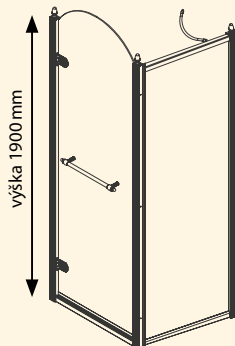

ČTVEREC/OBDÉLNÍK - dveře otočné s boční stěnou

- dveře jednoduché otočné
- spojením sprchových dveří a boční stěny můžete vytvořit až 10 variant obdélníkových nebo čtvercových zástěn
- elegantní leptaný vzor dodá osobitý styl vaší koupelny
- decentní zdobené pantů, profilů a použití noblesních bronzových doplňků podtrhuje retro design zástěn
- prahová lišta, magnetické a další těsnění zabraňující rozstříku vody
- síla skel 8 mm
- výška zástěny s ozdobou na profilu je 1950 mm
- výška skla v oblouku dveří je 2115 mm