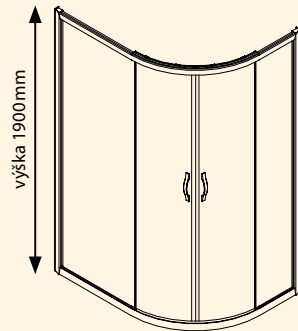

- dveře dvoudílné posuvné
- horní zdvojená ložiska pro snadný a bezproblémový chod dveří
- spodní odklopný systém pro občasnou údržbu míst jinak těžko přístupných
- TOPSEAL unikátní silikonové těsnění viz str. 43
- radius 550 mm
- síla skel 6 mm
- variabilní L/P provedení