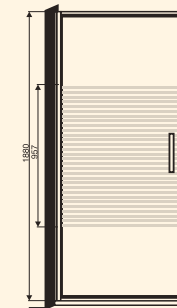

Rozsah potištěné plochy STRIP.