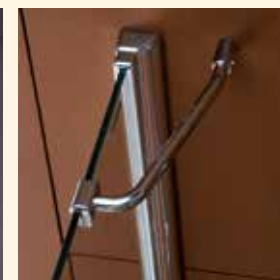

Výběr model

Standardně
dodávané s výrobkem

GM8730

GM4470

Doporučené sprchové vaničky a kanálky

ANETA

KARRE

SPRCHOVÉ KANÁLKY viz str. 71

Kód	Cena v Kč	Cena v €
GM8730	590	22
GM4470	625	24

PŘÍPRAVKY PRO ÚDRŽBU	Množství (ml)	Cena v Kč	Cena v €
PRO COMFORT – ČISTIČ	500	165	6
TOP COMFORT – OCHRANNÁ VRSTVA	500	375	14