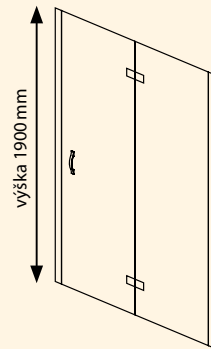

ONE

GELCO

DVEŘE OTOČNÉ DVOUDÍLNÉ SKLÁDACÍ

- dveře dvoudílné skládací
- dveře se skládají na jednu stranu
- dveře se dají otevřít i složit dovnitř koutu i vně.
- tento model díky skládacím dveřím umožňuje využití maximální šířky vstupu
- TOP v zalamovacích dveřích – líbivé a spolehlivé
- síla skel dveří 6 mm
- pro rozšíření výrobku lze použít nastavovací profil o šířce 25 mm. Při použití dvou nastavovacích profilů se výrobek rozšíří až o 50 mm