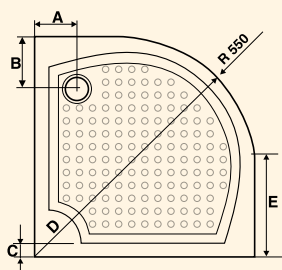

Hloubka vaničky 14 cm

Typ	A	B	C	D	E
Rozměry v (mm)					
VIVA 80	175	200	50	890	270
VIVA 90	175	215	50	1040	350
VIVA 100	175	215	50	1175	400