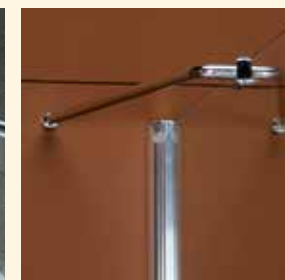

DVEŘE DO NIKY

- dveře otočné
- dveře jsou děleny na část otočnou a část pevnou
- variabilní levé či pravé provedení
- přistěnné profily nastavitelné až o 15 mm (řeší nerovnosti stěn)
- chromová vzpěra zajišťující stabilitu dveří
- prahová lišta, magnetické a další těsnění zabraňují rozstříku vody
- síla skel pevné části je 8 mm, v otočné části 6 mm
- pro rozšíření výrobku lze použít nastavovací profil o šířce 25 mm. Při použití dvou nastavovacích profilů se výrobek rozšíří až o 50 mm