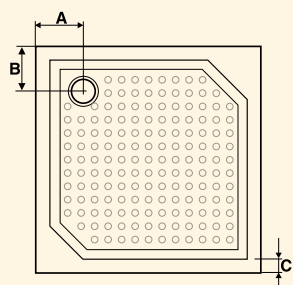

Typ	A	B	C
Rozměry v (mm)			
ANETA 80	170	170	45
ANETA 90	160	160	45
ANETA 100	170	170	45

GA+GP

GP

IRENA^{G5} litý mramor

Sprchové vaničky IRENA jsou nové velkoformátové vaničky určené do velkých koupelen s nárokem na vzdušnost a prostornost. Vaničky jsou zcela nového designu. V přední části není prakticky žádná hrana.