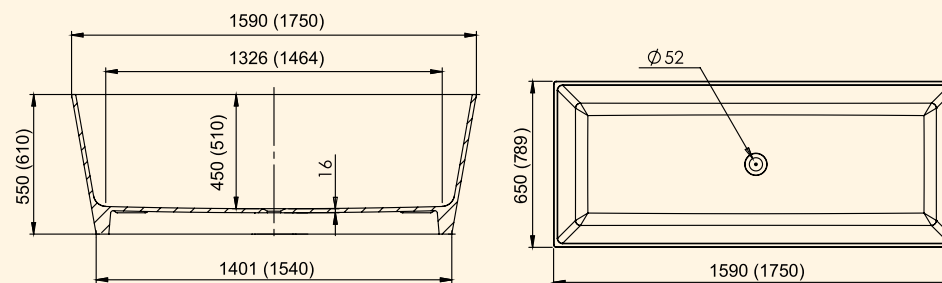

Typ	Kód	Rozměr (mm)	Objem (l)	Provedení	Cena v Kč	Cena v €
CARMEL	6011811610	1590x650x550	360	BÍLÁ LESK	42 970	1 622
CARMEL	6011811811	1750x789x610	550	BÍLÁ LESK	47 850	1 806

Na vany pravidelně probíhají „AKCE“. Více informací na www.gelcoz.eu, www.sprchyselco.cz.