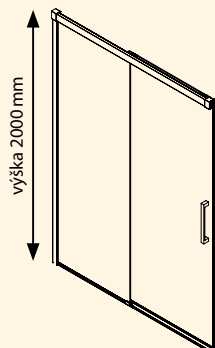

- jednoduché dveře posuvné
- vodící lišta v sobě skrývá **SOFT CLOSE** mechanismus s dotahem
- dveře jsou děleny na část pevnou a část posuvnou
- variabilní levé či pravé provedení
- prahová lišta, magnetické a další těsnění zabraňující rozstříku vody
- síla skel 8 mm