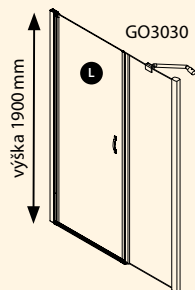

SARA

KARRE

GALET

PŘÍPRAVKY PRO ÚDRŽBU	Množství (ml)	Cena v Kč	Cena v €
PRO COMFORT – ČISTIČ	500	165	6
TOP COMFORT – OCHRANNÁ VRSTVA	500	375	14

DVEŘE DO NIKY OD 1100 DO 1300 mm s rozšiřovací stěnou

- dveře jednodílné otočné s pevnou částí znázorněné provedení se skládá z dveří a rozšiřovací stěny
- variabilní levé či pravé provedení
- leštěný profil s integrovaným zdvihovým mechanismem
- prahová lišta, magnetické a další těsnění zabráňují rozstříku vody
- magnetické těsnění je skryto v hliníkových profílech, které dodávají zástěnám luxusní vzhled
- síla všech skel je 6 mm
- možnost výroby sprchových koutů na míru
- pro rozšíření výrobku lze použít nastavovací profil o šířce 25 mm. Při použití dvou nastavovacích profilů se výrobek rozšíří až o 50 mm