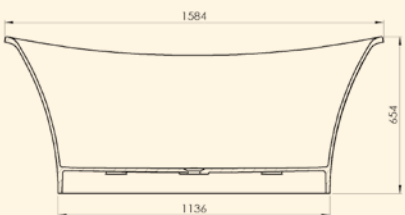

ROSALIE

NICOLE

Typ	Kód	Rozměr (mm)	Objem (l)	Provedení	Cena v Kč	Cena v €
ROSALIE	22897	1584x689x654	280	BÍLÁ LESK	41 900	1 581
ROSALIE	77897	1584x689x654	280	TOP SOLID MAT	44 890	1 694