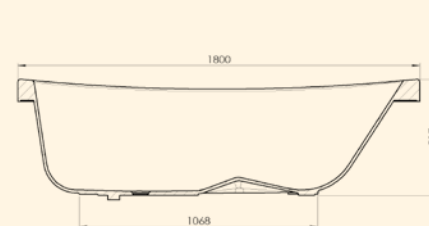

Typ	Kód	Rozměr (mm)	Objem (l)	Provedení	Cena v Kč	Cena v €
NICOLE	22678	1800x800x517	236	BÍLÁ LESK	39 900	1 506
NICOLE	77678	1800x800x517	236	TOP SOLID MAT	42 500	1 604