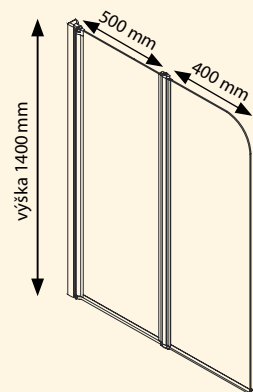

ONE

GELCO

VANOVÁ ZÁSTĚNA DVOUKŘÍDLÁ

- variabilní levé či pravé provedení
- leštěné profily s integrovaným zdvihovým mechanismem
- obě části vanové zástěny lze sklopit ke stěně na obě strany
- ve spodní části je těsnění, které zabraňuje rozstříku vody
- síla skel 6 mm