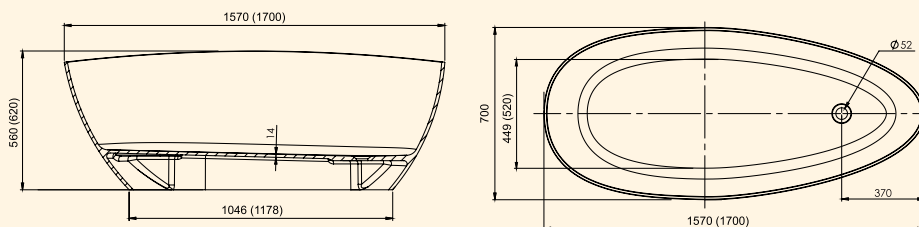

VANY

Litý mramor

Sprchové kouty

Vaničky, kanálky

Vany

Umyvadla

RITA + UMYVADLO ELAINE CARMEL

Typ	Kód	Rozměr (mm)	Objem (l)	Provedení	Cena v Kč	Cena v €
RITA	22345	1570x700x560	260	BÍLÁ LESK	42 900	1 619
RITA	77345	1570x700x560	260	TOP SOLID MAT	45 800	1 728
RITA XL	601180171003	1700x700x620	330	BÍLÁ LESK	49 900	1 883
RITA XL	601180171033	1700x700x620	330	TOP SOLID MAT	52 200	1 970
ELAINE umyvadlo	565	565x412x860	-	BÍLÁ LESK	15 420	571
ELAINE umyvadlo	565	565x412x860	-	TOP SOLID MAT	15 420	571