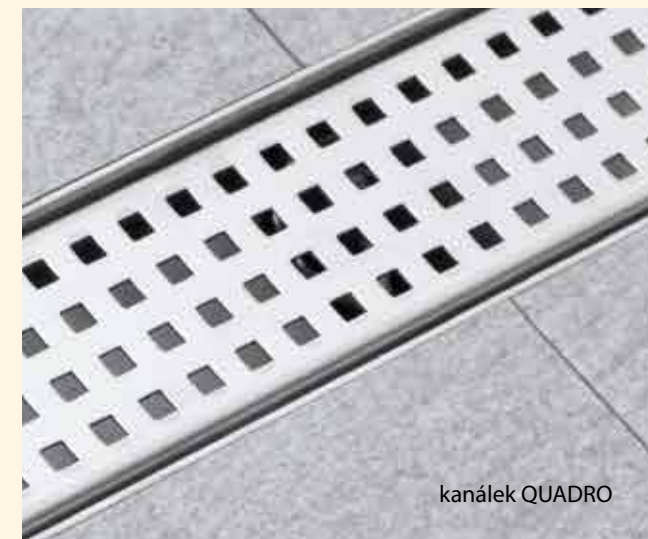

Kód	celková délka L2 (v mm)	Cena v Kč	Cena v €
GMO22	650	5 290	200
GMO23	750	5 490	207
GMO24	850	5 690	215

novinka

QUADRO Nerezový odtokový kanálek s roštem, výška 55 mm

Kód	celková délka L2 (v mm)	Cena v Kč	Cena v €
GMQ32	650	4 990	188
GMQ33	750	5 190	196
GMQ34	850	5 390	203
GMQ35	950	5 590	211
GMQ36	1050	5 790	218
GMQ37	1150	6 290	237
GMQ38	1250	6 690	252