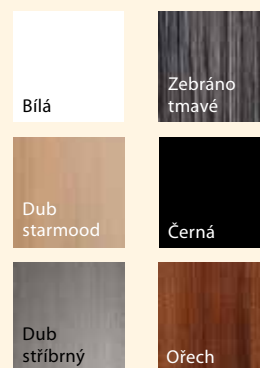

BAREVNÝ VZORNÍK

Kód 55510 LATUS umývatko bílé 45x2x23 cm

LATUS skříňka 45

kód 55541 bílá

kód 55542 dub starmood

kód 55544 ořech

kód 55546 tmavé zebráno

kód LT310 dub stříbrný

kód 55559 černá