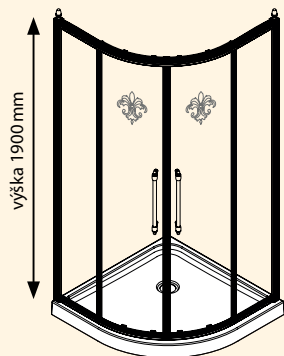

EN 14428:2008

ČTVRTKRUH - posuvné dveře

- dveře dvoukřídlé posuvné
- bronzová povrchová úprava navozuje autentickou atmosféru dávných dob a dá se dokonale sladit s bronzovými doplňky
- kvalitní zpracování každého detailu
- horní zdvojená ložiska pro snadný a bezproblémový chod dveří
- spodní odklopný systém pro občasnou údržbu míst jinak těžko přístupných elegantní leptaný vzor na skle dodá osobitý styl vaší koupelny
- decentní zdobení profilů a použití noblesních bronzových doplňků podtrhuje retro design zástěn
- magnetické a další těsnění zabraňující rozstříku vody
- síla skel 8 mm
- výška zástěny s ozdobou na profilu je 1950 mm
- radius 550 mm