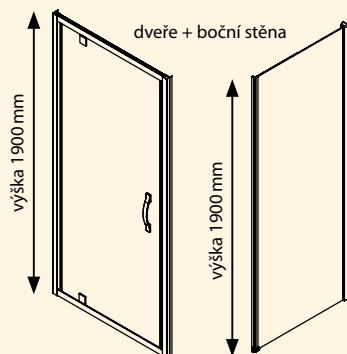

ETERNO

ČTVEREC / OBDÉLNÍK

- dveře otočné s boční stěnou
- boční stěnu lze umístit na pravou nebo levou stranu
- na boční stěnu lze zavěsit praktický držák ručníků nebo poličku na mýdlo, viz strana 30
- síla skel dveří 6 mm, síla skel bočních stěn 5 mm