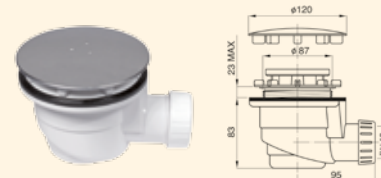

3 Podezděním a obložním

4 S čelním panelem

VANIČKOVÉ SIFONY

shora čistitelný sifon, lesklá pochromovaná krytka
průměr sifonu 90 mm

Sifon vaničkový
PB90

- vhodný pro všechny typy sprchových vaniček s otvorem pro sifon 90 mm
- z tvrdého plastu a se silným gumovým těsněním