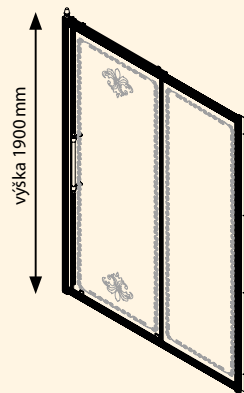

ANTIQUÉ CHROM

DVEŘE DO NIKY POSUVNÉ

- dveře jednodílné posuvné
- horní zdvojená ložiska pro snadný a bezproblémový chod dveří
- spodní odklopný systém pro občasnou údržbu míst jinak těžko přístupných
- elegantní leptaný vzor dodá osobitý styl vaší koupelny
- decentní zdobené profilů a použití noblesních chromových doplňků podtrhuje retro design zástěn
- magnetické a další těsnění zabraňující rozstříku vody
- síla skel 8 mm
- výška zástěny s ozdobou na profilu je 1950 mm