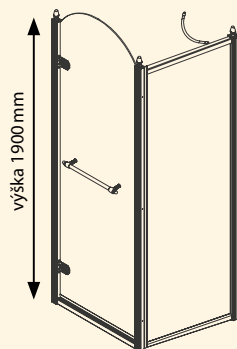

ANTIQUÉ CHROM

ČTVEREC/OBDÉLNÍK - dveře otočné s boční stěnou

- dveře dvoudílné otočné
- spojením sprchových dveří a boční stěny můžete vytvořit až 10 variant obdélníkových nebo čtvercových zástěn
- elegantní leptaný vzor dodá osobitý styl vaší koupelny
- decentní zdobené pantů, profilů a použití noblesních chromových doplňků podtrhuje retro design zástěn
- prahová lišta, magnetické a další těsnění zabraňující rozstříku vody
- síla skel 8 mm
- výška zástěny s ozdobou na profilu je 1950 mm
- výška skla v oblouku dveří je 2115 mm