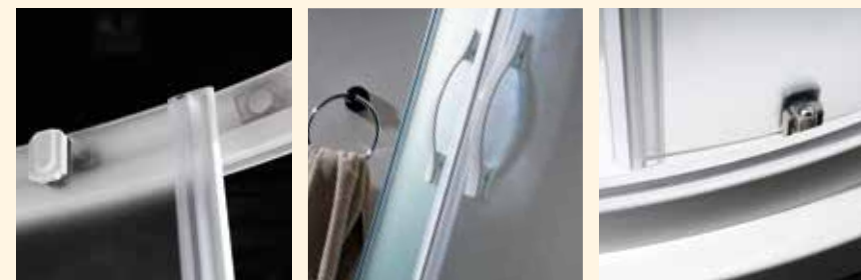

ETERNO

ČTVRTKRUH

- dveře dvoudílné posuvné
- bílé profily a bílé madlo
- horní zdvojená ložiska pro snadný a bezproblémový chod dveří
- spodní odklopný systém pro občasnou údržbu míst jinak těžko přístupných
- roštříku vody zabraňují magnetické a těsnící lišty
- z výrobního důvodu je dekor skla STRIP na vnitřní straně koutu
- síla skel 5 mm
- radius 550 mm

Výběr ze dvou skleněných výplní

Typ	Kód	Typ skla	Montážní rozměry (v mm)	Vstup (v mm)	Cena v Kč	Cena v €
Čtvrtekruhová zástěna 80	GE6580	STRIP	780-800	450	8 590	324
Čtvrtekruhová zástěna 90	GE6590	STRIP	880-900	540	9 370	354
Čtvrtekruhová zástěna 90	GE7590	BRICK	880-900	540	9 690	366

Doporučené sprchové vaničky a kanálky

VIVA

SEMI

BETA

SPRCHOVÉ KANÁLKY viz str. 71

PŘÍPRAVKY PRO ÚDRŽBU	Množství (ml)	Cena v Kč	Cena v €
PRO COMFORT – ČISTIČ	500	165	6
TOP COMFORT – OCHRANNÁ VRSTVA	500	375	14