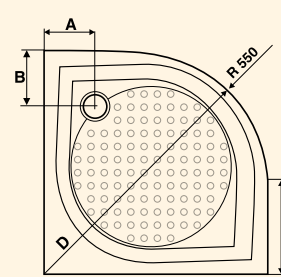

Hloubka vaničky 14 cm

Typ	A	B	D	E
Rozměry v (mm)				
BETA 90	195	195	1040	350