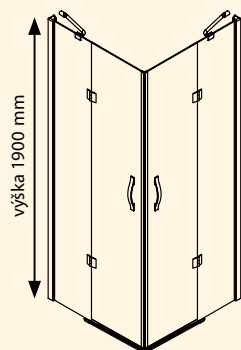

ČTVEREC - rohový vstup

- dveře dvoudílné otočné
- přístěnné profily nastavitelné až o 15 mm (řeší nerovnosti stěn)
- dvě vzpěry zajišťující stabilitu koutu
- prahová lišta, magnetické a další těsnění zabraňují rozstříku vody
- síla skel pevných částí je 8 mm, v otočných částech 6 mm
- při použití dvou nastavovacích profilů se výrobek rozšíří o 25 mm na každou stranu