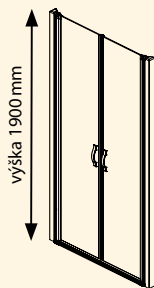

SARA

KARRE

SPRCHOVÉ KANÁLKY viz str. 71

PŘÍPRAVKY PRO ÚDRŽBU	Množství (ml)	Cena v Kč	Cena v €
PRO COMFORT – ČISTIČ	500	165	6
TOP COMFORT – OCHRANNÁ VRSTVA	500	375	14

DVEŘE DO NIKY KŘÍDLOVÉ

- dveře dvoudílné křídlové
- dveře se otvírají ven i dovnitř
- při otevření dveří je umožněn maximální vstup
- leštěné profily s integrovaným mechanismem
- prahová lišta a magnetické těsnění zabraňuje rozstříku vody
- magnetické těsnění je skryto v hliníkových profilech, které dodávají zástěnám luxusní vzhled
- síla skel 6 mm
- možnost výroby sprchových dveří na míru v čirém dekoru skla
- pro rozšíření výrobku lze použít nastavovací profil o šířce 25 mm. Při použití dvou nastavovacích profilů se výrobek rozšíří až o 50 mm.