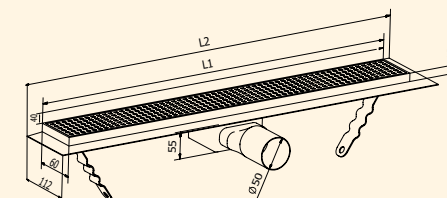

Instalační rozměry							
L1 (mm)	590	690	790	890	990	1090	1190
L2 (mm)	650	750	850	950	1050	1150	1250