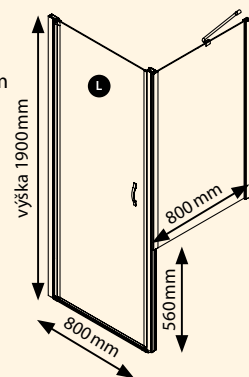

ONE

GELCO

SPRCHOVÝ KOUT PRO UMÍSTĚNÍ VEDLE VANY

- dveře jednodílné otočné s boční stěnou
- variabilní levé či pravé provedení
- leštěný profil s integrovaným zdvihovým mechanismem
- prahová lišta, magnetické a další těsnění zabraňují rozstříku vody
- síla skel dveří a boční stěny 6 mm
- možnost výroby sprchového koutu vedle vany na míru v čířém dekoru skla