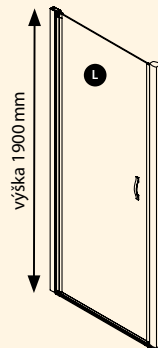

ONE

GELCO

DVEŘE DO NIKY

- dveře jednodílné otočné
- levé či pravé otevírání
- leštěný profil s integrovaným zdvihovým mechanismem
- prahová lišta, magnetické těsnění zabraňují rozstříku vody
- magnetické těsnění je skryto v hliníkových profilech, které dodávají zástěnám luxusní vzhled
- síla skel dveří 6 mm
- možnost výroby sprchových koutů na míru v čirém dekoru skla
- pro rozšíření výrobku lze použít nastavovací profil o šířce 25 mm. Při použití dvou nastavovacích profilů se výrobek rozšíří až o 50 mm