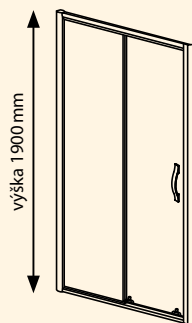

DVEŘE DO NIKY POSUVNÉ

- dveře dvoudílné posuvné
- spodní odklopný systém pro občasnou údržbu míst jinak těžko přístupných
- bílé profily, bílé madlo a bílý pant
- variabilní levé či pravé otevírání
- síla skel 6 mm

UPOZORNĚNÍ! Při montáži zástěny bez vaničky je nutná příprava vyspádané podlahy tak, aby zástěna byla usazena na rovinu mimo vyspádanou plochu. Montážní rozměry u této varianty je potřeba zmenšit o sílu rámu tzn. o 40 mm.