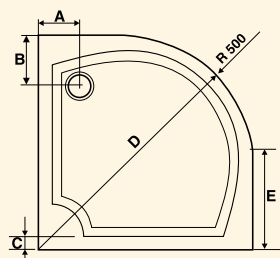

Typ	Kód	Radius (mm)	Výška (mm)	Hloubka (mm)	Cena v Kč	Cena v €
LAURA 80	GL508	R 500	40	20	5 250	198
LAURA 90	GL509	R 500	40	20	5 890	222
LAURA 100	GL501	R 500	40	20	6 990	264
Čelní panel 80	GP508	R 500	100	-	1 795	68
Čelní panel 90	GP509	R 500	100	-	1 820	69
Čelní panel 100	GP501	R 500	100	-	1 850	70

Typ	Kód	Radius (mm)	Výška (mm)	Hloubka (mm)	Cena v Kč	Cena v €
DITA 80	GD608	R 590	40	20	5 780	218
Čelní panel 80	GP608	R 590	100	-	1 795	68