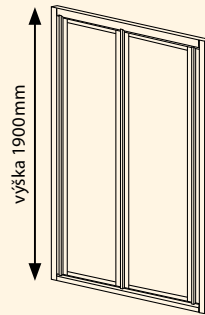

IRENA

GALET

PŘÍPRAVKY PRO ÚDRŽBU	Množství (ml)	Cena v Kč	Cena v €
PRO COMFORT – ČISTIČ	500	165	6
TOP COMFORT – OCHRANNÁ VRSTVA	500	375	14

SIGMA

GELCO

DVEŘE DO NIKY - zalamovací

- dveře dvoudílné zalamovací
- tento model díky skládacím dveřím umožňuje využití maximální šířky vstupu
- dveře se skládají na pravou i levou stranu
- po obvodu dveří je magnetické těsnění zaručující těsnost sprchového koutu
- těsnění je skryto do profilu, nenarušuje tedy celkový vzhled zástěny
- síla skel 6 mm