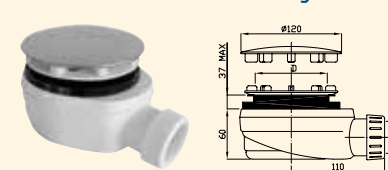

- výška pouze 60 mm
- vhodný při instalaci vaničky na podlahu nebo na zapuštění
- příruba je spojena s tělem sifonu pomocí tří nerezových šroubů
- mat. ABS, krytka nerez

Sifon vaničkový extra nízký
PB90EXN MINUS