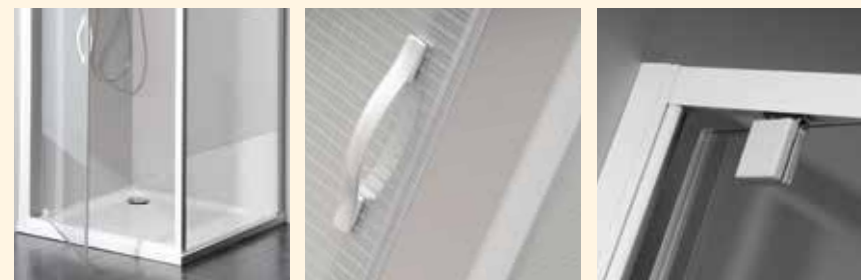

Doporučené sprchové vaničky

ANETA

KARRE

SARA

OBDÉLNÍK

- dveře dvoudílné posuvné s boční stěnou
- spodní odklopný systém pro občasnou údržbu míst jinak těžko přístupných
- boční stěna lze umístit na pravou nebo levou stranu
- na boční stěnu lze zavěsit praktický držák ručníků nebo policičku na mýdlo, viz strana 30
- síla skel dveří 6 mm, síla skel bočních stěn 5 mm