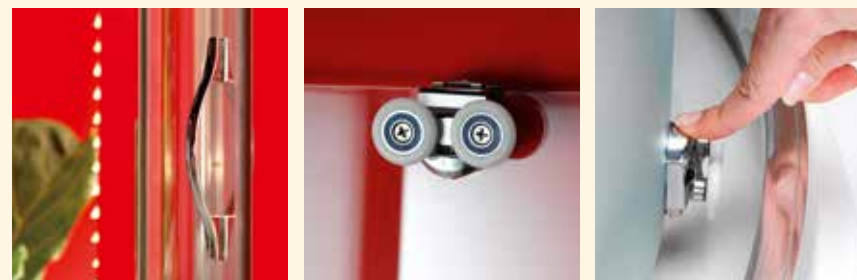

ČTVRTKRUH - jednoduché dveře

- dveře jednoduché posuvné
- sprchové kouty SIGMA jsou variabilní, není tedy nutná specifikace pravého či levého otevírání
- na jakou stranu budete dveře otevírat si určíte až při samotné instalaci koutu
- horní zdvojená ložiska pro snadný a bezproblémový chod dveří
- spodní odklopný systém pro občasnou údržbu míst jinak těžko přístupných
- TOPSEAL unikátní silikonové těsnění viz strana 43
- síla skel 6 mm

Výběr ze dvou skleněných výplní

Typ	Kód	Typ skla	Montážní rozměry (v mm)	Radius	Vstup (v mm)	Cena v Kč	Cena v €
Čtvrtkruhová zástěna 80	SG1160	ČIRÉ	785-805	590	440	11 590	437
Čtvrtkruhová zástěna 90	SG1199	ČIRÉ	885-905	550	460	11 990	452
Čtvrtkruhová zástěna 90	SG3159	BRICK	885-905	550	460	12 350	466
Čtvrtkruhová zástěna 100	SG1205	ČIRÉ	985-1005	550	470	11 890	449

Variabilní provedení L/P

Výběr madel

Standardně
dodávané s výrobkem

GM8730

GM4470

Kód	Cena v Kč	Cena v €
GM8730	590	22
GM4470	625	24

Doporučené sprchové vaničky

VIVA

BETA

SEMI

DITA pouze pro SG1160

PŘÍPRAVKY PRO ÚDRŽBU	Množství (ml)	Cena v Kč	Cena v €
PRO COMFORT – ČISTIČ	500	165	6
TOP COMFORT – OCHRANNÁ VRSTVA	500	375	14