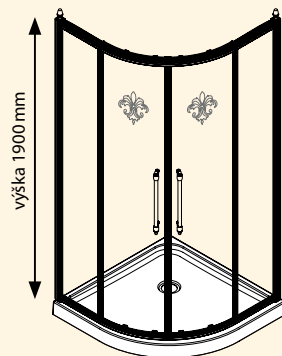

Vzpěra není součástí výrobku.

ANTIQUÉ CHROM

ČTVRTKRUH - posuvné dveře

- dveře dvoukřídlé posuvné
- chromová povrchová úprava navozuje autentickou atmosféru dávných dob a dá se dokonale sladit s chromovými doplňky
- kvalitní zpracování každého detailu
- horní zdvojená ložiska pro snadný a bezproblémový chod dveří
- spodní odklopný systém pro občasnou údržbu míst jinak těžko přístupných elegantní leptaný vzor na skle dodá osobitý styl vaší koupelny
- decentní zdobení profilů a použití noblesních chromových doplňků podtrhuje retro design zástěn
- magnetické a další těsnění zabraňující rozstříku vody
- síla skel 8 mm
- výška zástěny s ozdobou na profilu je 1950 mm
- radius 550 mm