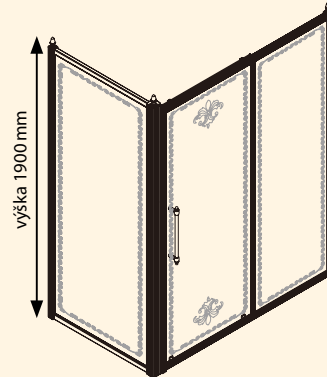

ANTIQUÉ BRONZ

OBDÉLNÍK S BOČNÍ STĚNOU - dveře posuvné

- dveře jednodílné posuvné
- horní zdvojená ložiska pro snadný a bezproblémový chod dveří
- spodní odklopný systém pro občasnou údržbu míst jinak těžko přístupných
- elegantní leptaný vzor dodá osobitý styl vaší koupelny
- decentní zdobení profilů a použití noblesních bronzových doplňků podtrhuje retro design zástěn
- magnetické a další těsnění zabraňující rozstříku vody
- síla skel 8 mm
- výška zástěny s ozdobou na profilu je 1950 mm

Skleněná výplň